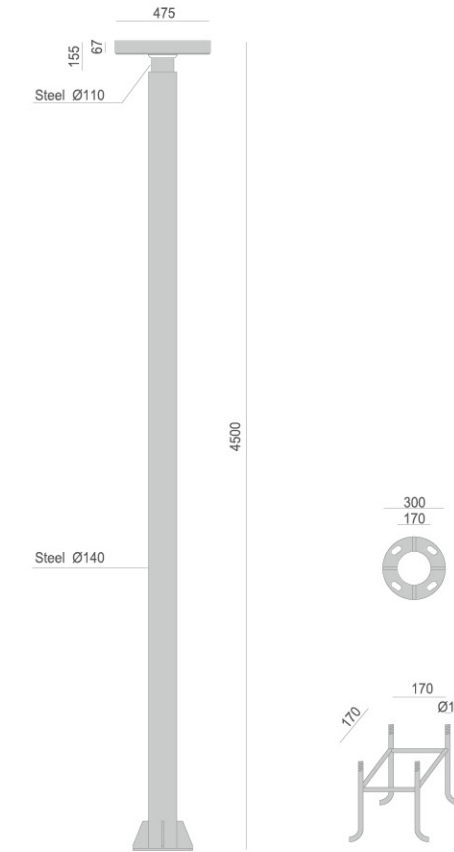

DISCUS (VL-8003)

Cutoff LED pole-top light for LED PCB type

Mounting heights	4,500mm
Installation anchor size	S.T.S Ø19 X □170mm
Luminous flux [lm]	6,480[lm] - 8,640[lm]
Protection Class	IP65
Certification	KS C 7713 _ LED 경관등

Description

원반을 모티브로 디자인한 DISCUS는 심플한 외형이 특징적인 조명기구이다. 유백색 폴리카보네이트에서 투사되는 부드러운 빛은 거리, 광장, 주거지역 등의 보안등으로서의 균일한 조도가 필요한 곳에 적합한 제품이다. 기존 광원 MH 150W를 60% 에너지 절약을 하면서 LED 60W로 대체가 가능하며, 긴수명과 전력소비 절감으로 녹색 성장에 부응하는 저탄소 무공해 물질의 친환경 제품이다. 또한 LED, 전원공급장치가 내장되어 편리하게 설치 및 유지보수가 가능한 제품이다.

CLASS I 8.92kg

MODEL	CODE NO.	LAMP	BASE	INPUT	lm/cd
DISCUS	8003-P60	LED 60W	PCB	AC 220V	6,480[lm]
디스커스	8003-P80	LED 80W	PCB	AC 220V	8,640[lm]

Energy Saving
60%
LED 60W vs Metal halide 150W

- Material :** Body_ aluminum die casting. Diffuser_ 8mm toughened anti UV satin polycarbonate. Cover frame_ aluminum die casting. Arm_ aluminum die casting. Pole_ steel pipe. Lamp holder_ steel plate. (direct current electroplating) Gasket and seals_ silicone rubber. Fixings_ stainless steel screws.
- Finishing :** Mechanical and chemical anticorrosion treatment; AKZONOBEL, Polyester, UV resistant, exterior paint system, thermally cured at 200 °C
- Adjustment :** Fixed lighting fixture
- Power :** Electronic power supply unite included (Inside pole)
- Input Voltage :** AC 220~240V 60Hz
- Options :** Cable lengths on request
- Paint Color :** Dark gray painted (Standard) / Another paint color on request