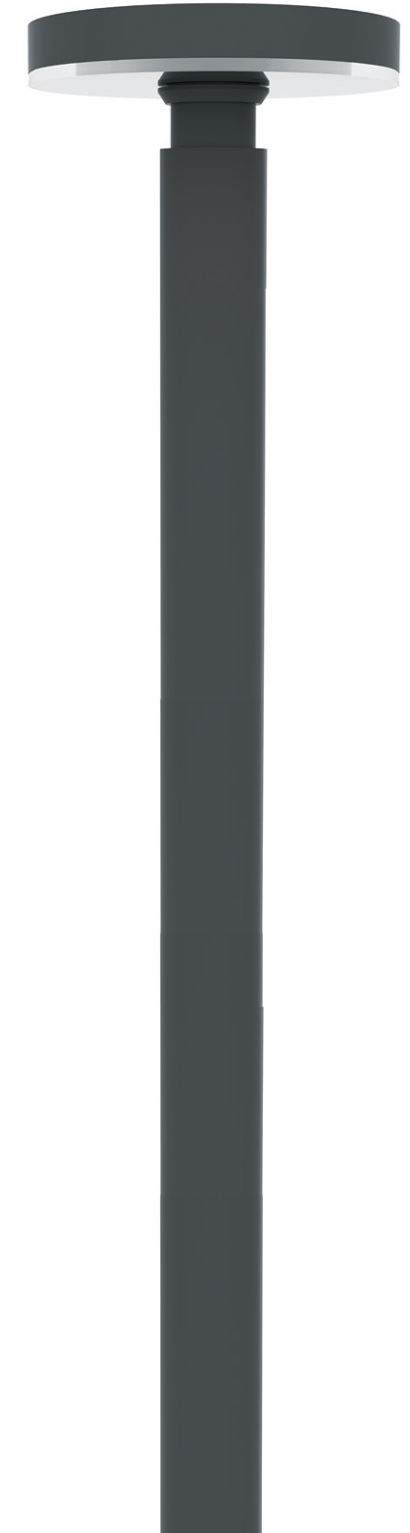

DISCUS (VL-8003)

Cutoff LED pole-top light for LED PCB type

Mounting heights	4,500mm
Installation anchor size	S.T.S Ø19 X □170mm
Luminous flux [lm]	6,480[lm] - 8,640[lm]
Protection Class	IP65
Certification	KS C 7713 _ LED 경관등

Description

원반을 모티브로 디자인한 DISCUS는 심플한 외형이 특징적인 조명기구이다. 유백색 폴리카보네이트에서 투사되는 부드러운 빛은 거리, 광장, 주거지역 등의 보안등으로서의 균일한 조도가 필요한 곳에 적합한 제품이다. 기존 광원 MH 150W를 60% 에너지 절약을 하면서 LED 60W로 대체가 가능하며, 긴수명과 전력소비 절감으로 녹색 성장에 부응하는 저탄소 무공해 물질의 친환경 제품이다. 또한 LED, 전원공급장치가 내장되어 편리하게 설치 및 유지보수가 가능한 제품이다.

CLASS I 8.92kg

MODEL	CODE NO.	LAMP	BASE	INPUT	lm/cd
DISCUS	8003-P60	LED 60W	PCB	AC 220V	6,480[lm]
디스커스	8003-P80	LED 80W	PCB	AC 220V	8,640[lm]

Energy Saving
60%
LED 60W vs Metal halide 150W

- Material :** Body_ aluminum die casting. Diffuser_ 8mm toughened anti UV satin polycarbonate. Cover frame_ aluminum die casting. Arm_ aluminum die casting. Pole_ steel pipe. Lamp holder_ steel plate. (direct current electroplating) Gasket and seals_ silicone rubber. Fixings_ stainless steel screws.
- Finishing :** Mechanical and chemical anticorrosion treatment; AKZONOBEL, Polyester, UV resistant, exterior paint system, thermally cured at 200 °C
- Adjustment :** Fixed lighting fixture
- Power :** Electronic power supply unite included (Inside pole)
- Input Voltage :** AC 220~240V 60Hz
- Options :** Cable lengths on request
- Paint Color :** Dark gray painted (Standard) / Another paint color on request